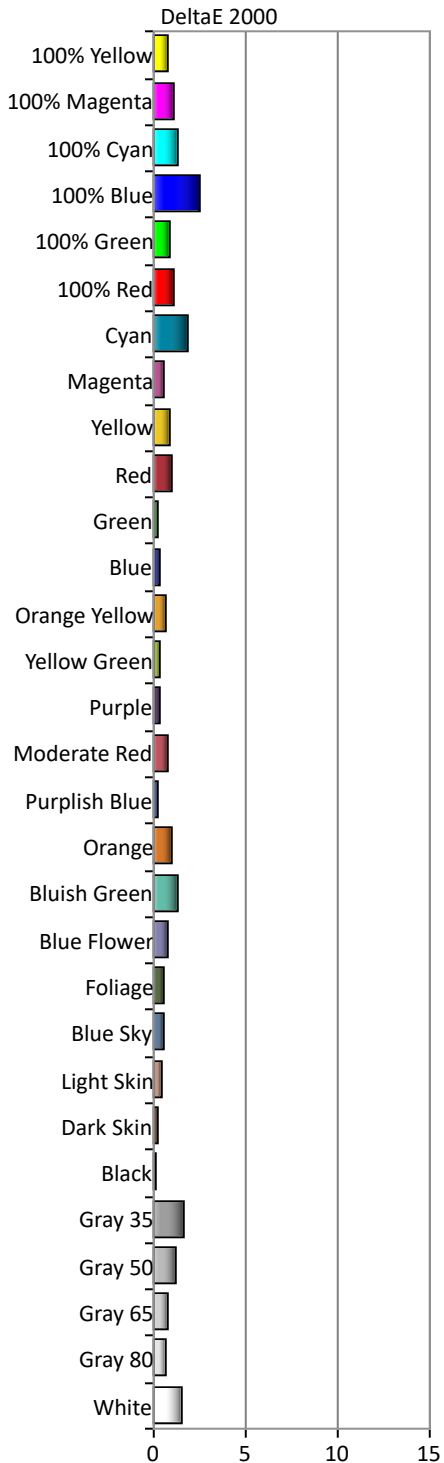

ColorChecker

Saturations Avg dE: 2000 0,9
Saturations Max dE: 2000 2,6