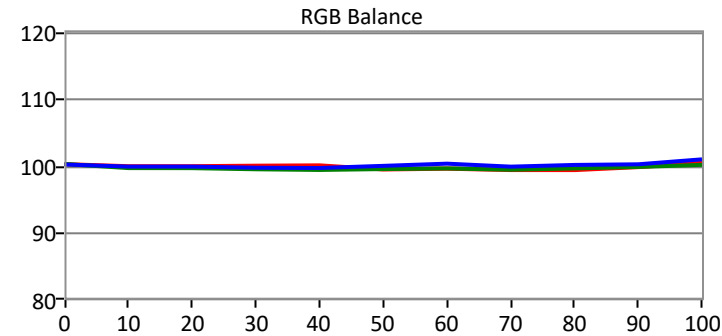

## Grayscale

Grayscale Avg dE: 2000 3,6  
 Grayscale Max dE: 2000 4,8

## Colorspace

Colorspace Avg dE: 2000 1,9  
 Colorspace Max dE: 2000 2,5

## Grayscale

Grayscale Avg dE:        2000        1  
 Grayscale Max dE:      2000        1,4