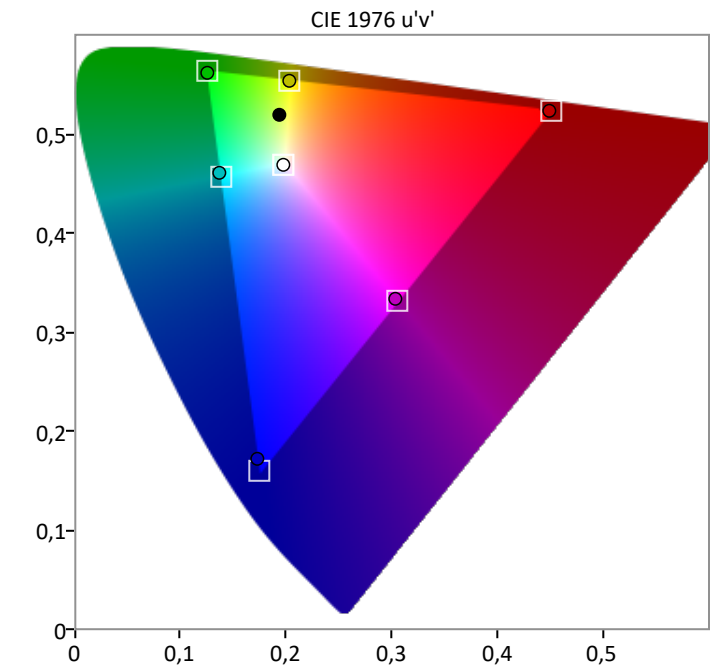

Colorspace

Colorspace Avg dE: 2000   1
Colorspace Max dE: 2000   1,9