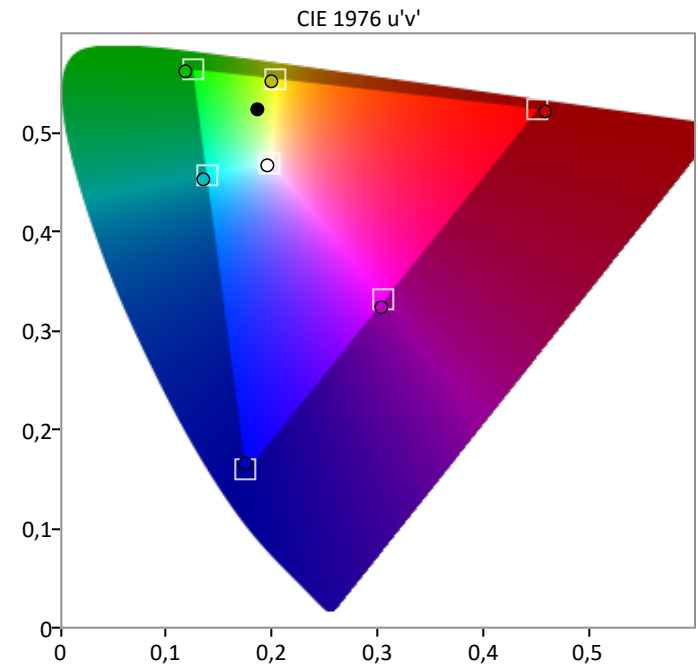

## Grayscale

Grayscale Avg dE: 2000 3,6  
 Grayscale Max dE: 2000 4,8

## Colorspace

Colorspace Avg dE: 2000 1,9  
 Colorspace Max dE: 2000 2,5