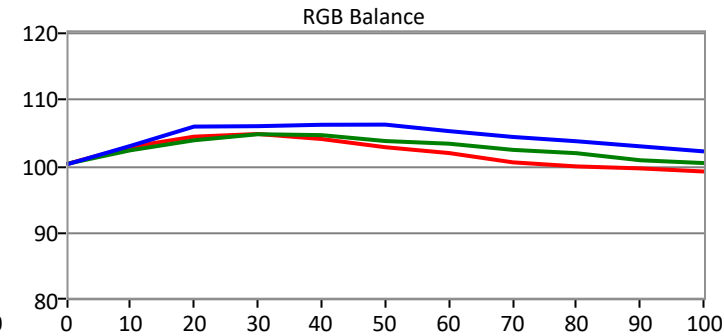

## Grayscale

Grayscale Avg dE: 2000 3,6  
 Grayscale Max dE: 2000 4,8