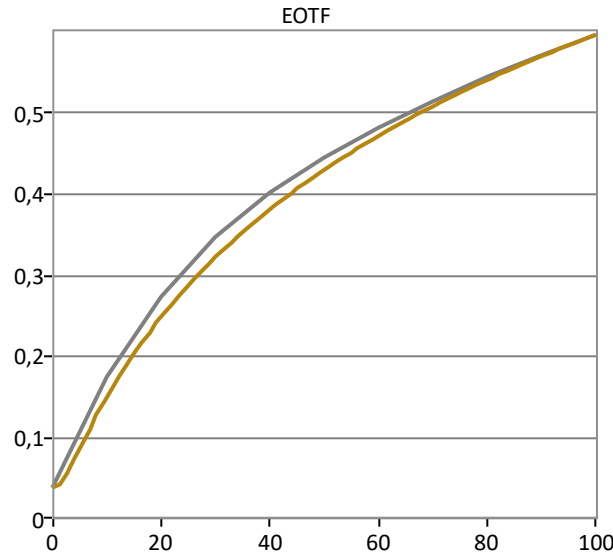

## Grayscale

Grayscale Avg dE: 2000 3,6  
 Grayscale Max dE: 2000 4,8