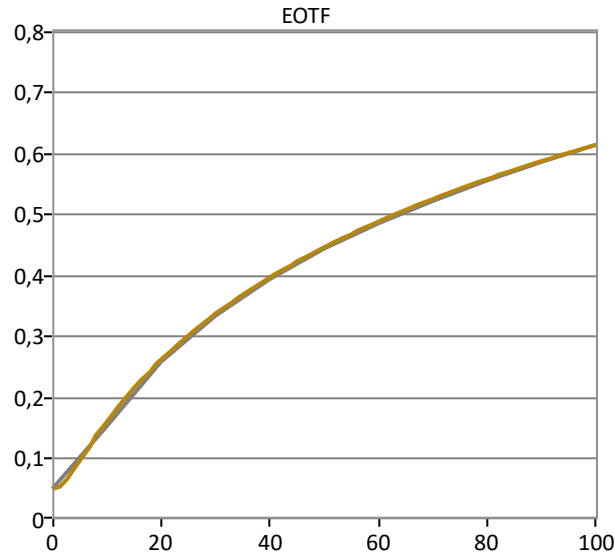

## Grayscale

Grayscale Avg dE:        2000        1  
 Grayscale Max dE:      2000        1,4