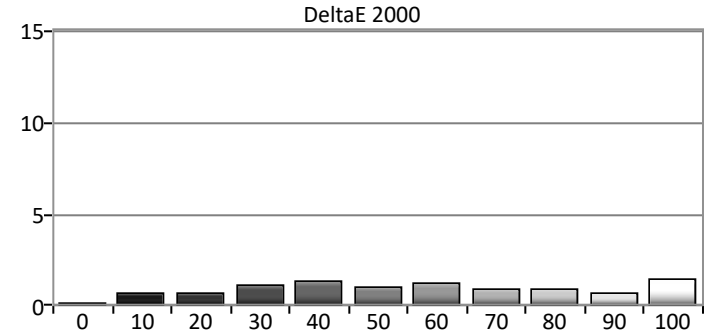

## Colorspace

Colorspace Avg dE: 2000 1,9  
 Colorspace Max dE: 2000 2,5

## Grayscale

Grayscale Avg dE:        2000        1  
 Grayscale Max dE:      2000        1,4