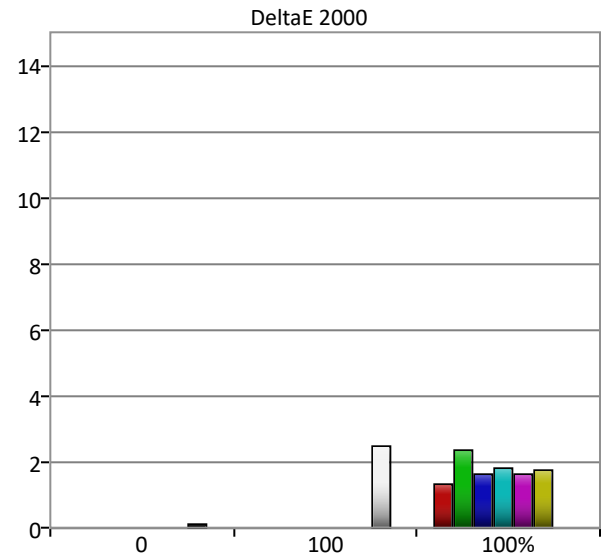

Colorspace

Colorspace Avg dE: 2000 1,9
Colorspace Max dE: 2000 2,5