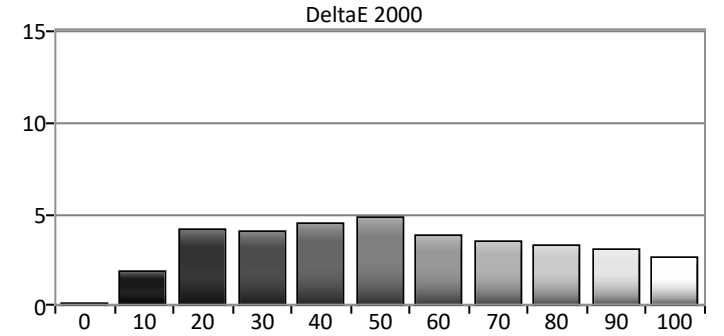

## Grayscale

Grayscale Avg dE: 2000 3,6  
 Grayscale Max dE: 2000 4,8