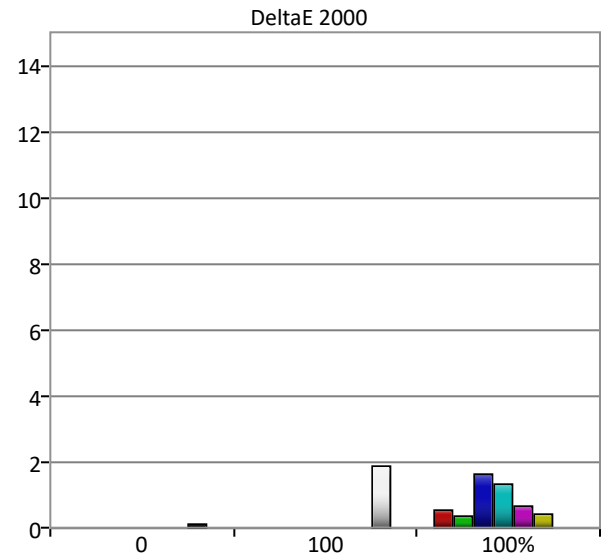

Colorspace

Colorspace Avg dE: 2000   1
Colorspace Max dE: 2000   1,9